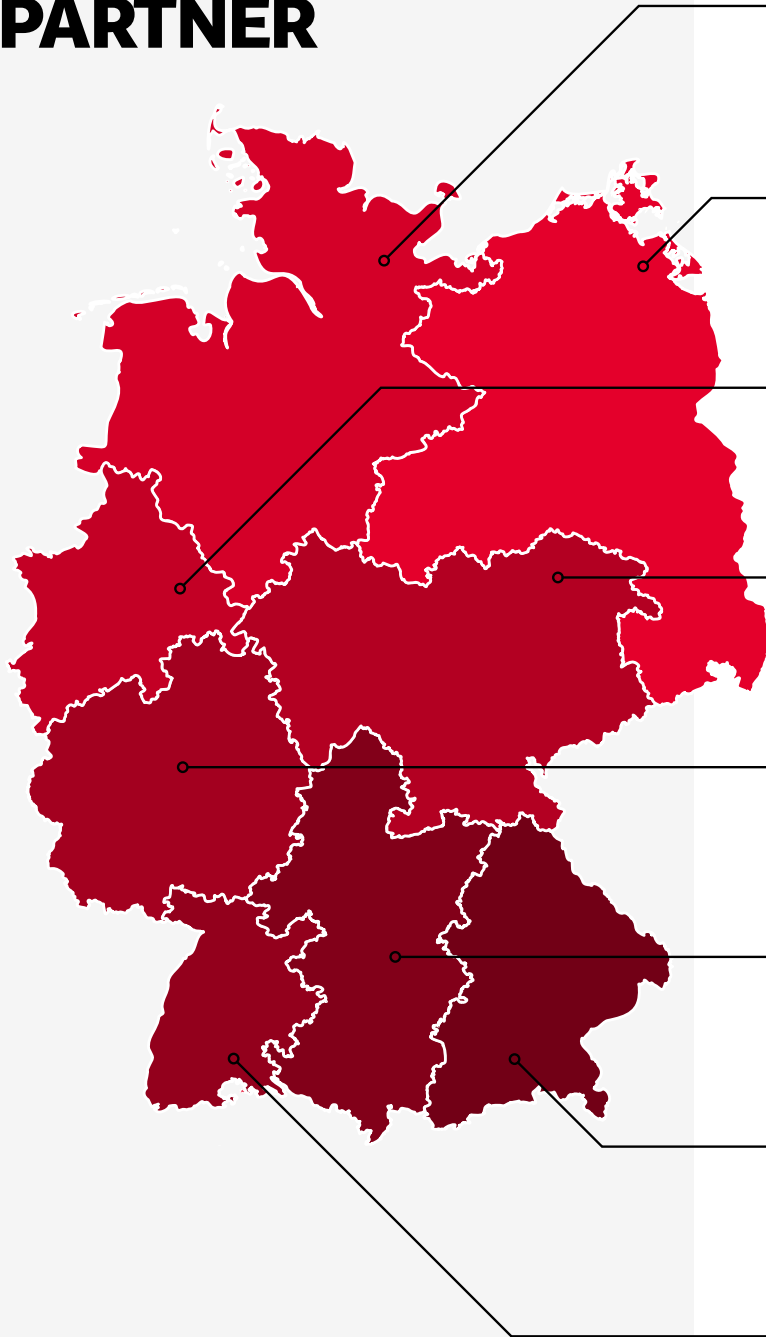

DEINE PERSÖNLICHEN ANSPRECH- PARTNER

PLZ GEBIETE:

20-33
49

**NICKY
KÖNIG**

+49 (0) 172 1342710
n.koenig@grofa.com

01-03
10-19
38-39

**STEFAN
NEUBERT**

+49 (0) 172 8626830
s.neubert@grofa.com

Gebiet:
Deutschlandweit